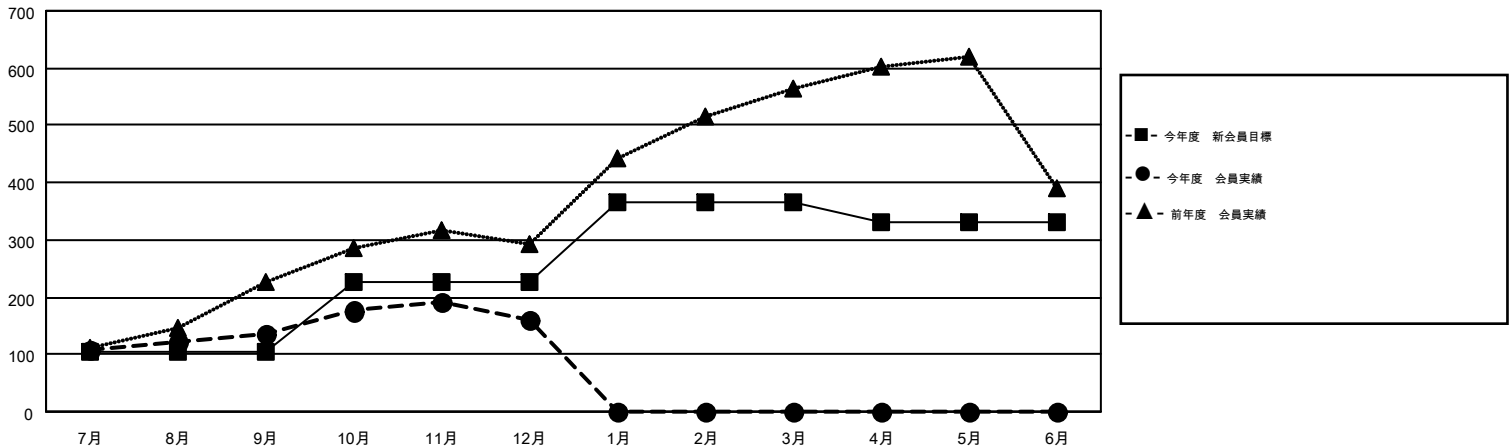

# MONTHLY MEMBERSHIP PROGRESS REPORT

Results as of: 12/31/2015

Multiple District 331

LOCATION: JAPAN

GMT: MASAYUKI KANEKO

GMT会則地域 5-Jap

クラブ				
結果: 2015-2016				
四半期	新クラブ目標	新クラブ	解散クラブ	純増/減
7月/8月/9月	1	0	1	-1
10月/11月/12月	1	0	0	0
1月/2月/3月	1	0	0	0
4月/5月/6月	1	0	0	0

名				
結果: 2015-2016				
四半期	新会員目標	チャーターメン バー/新会員	退会者	純増/減
7月/8月/9月	103	284	149	135
10月/11月/12月	124	141	117	24
1月/2月/3月	139	0	0	0
4月/5月/6月	-36	0	0	0

新クラブ目標及び実績累計

会員目標及び実績累計

解散クラブ: 1	138 CLUBS OF 212 一名以上の新会員を登録	男女別 男性 6,132 (80.98%) 女性 1,440 (19.02%)
退会者 物故会員 33 クラブ解散 5 その他 228 合計 266	<a href="#">健康診断データはこちら</a>	家族会員 2,379 世帯主 1,077 世帯主以外 1,302