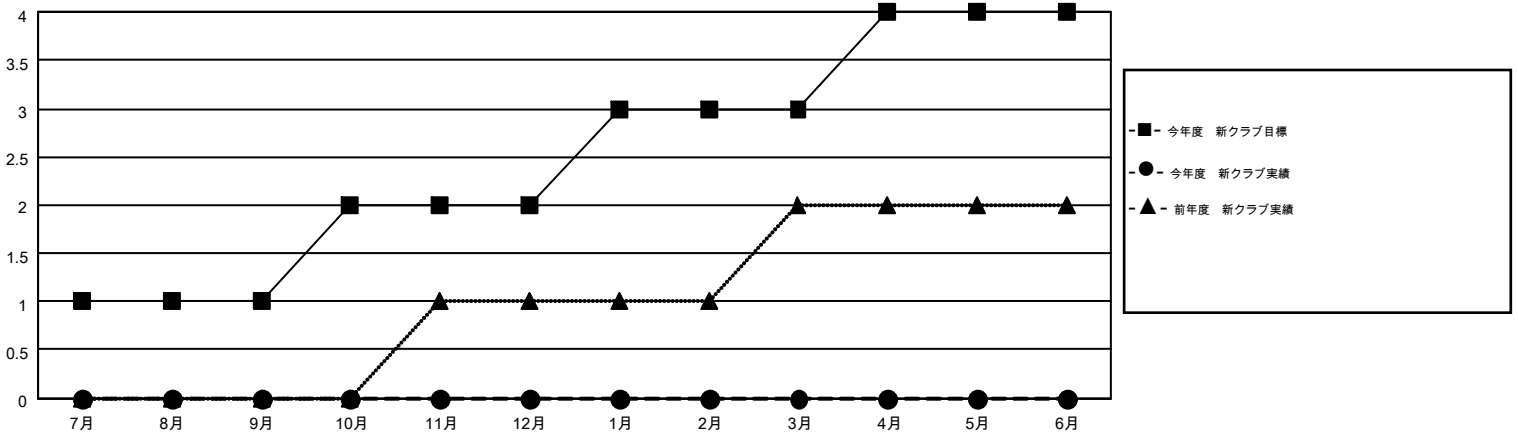

# MONTHLY MEMBERSHIP PROGRESS REPORT

Results as of: 12/31/2015

Multiple District 331

LOCATION: JAPAN

GMT: MASAYUKI KANEKO

GMT会則地域 5-Jap

クラブ				
結果: 2015-2016				
四半期	新クラブ目標	新クラブ	解散クラブ	純増/減
7月/8月/9月	1	0	1	-1
10月/11月/12月	1	0	0	0
1月/2月/3月	1	0	0	0
4月/5月/6月	1	0	0	0

名				
結果: 2015-2016				
四半期	新会員目標	チャーターメン バー/新会員	退会者	純増/減
7月/8月/9月	103	284	149	135
10月/11月/12月	124	141	117	24
1月/2月/3月	139	0	0	0
4月/5月/6月	-36	0	0	0

新クラブ目標及び実績累計

会員目標及び実績累計

解散クラブ: 1	138 CLUBS OF 212 一名以上の新会員を登録	男女別 男性 6,132 (80.98%) 女性 1,440 (19.02%)
退会者 物故会員 33 クラブ解散 5 その他 228 合計 266	<a href="#">健康診断データはこちら</a>	家族会員 2,379 世帯主 1,077 世帯主以外 1,302